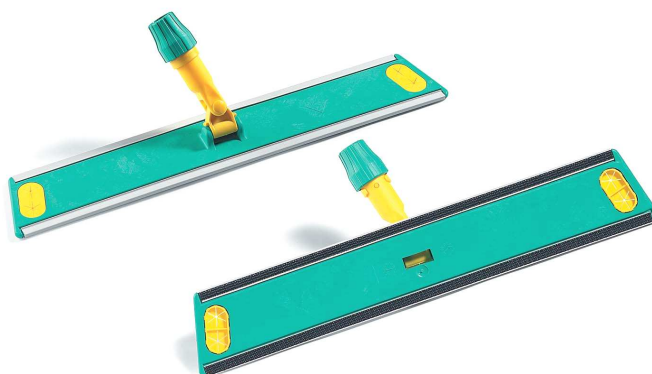

FICHE TECHNIQUE

REFERENCE DAUGERON : 116271

BALAI TRAPEZE AVEC REGLETTES MICRO VELCRO ET PASTILLES OVALES

DESCRIPTIF

COMPOSITION

- 100% Polypropylène
- Existe en plusieurs coloris : vert, bleu, rouge, jaune

UTILISATION

- Support trapèze velcro avec 2 réglettes interchangeable pour l'accroche d'une semelle mousse, abrasive, et bandeau de lavage et de désinfection
- 2 pastilles ovales sur la partie supérieure pour le maintien de la gaze
- L'articulation universelle permet l'usage de tous les manches de 18 à 23 mm

DIMENSIONS - VOLUME/POIDS - CONDITIONNEMENT

30 cm	0.012m ³ / 2.7kg	10 pièces	2200000894
40 cm	0.017m ³ / 3.9kg	10 pièces	2200000887
60 cm	0.024m ³ / 4.5kg	10 pièces	2200000888

REFERENCES

- | | |
|-----------------------|-----------------|
| • Balai 30 cm - vert | REF. 2200000894 |
| • Balai 40 cm - vert | REF. 2200000887 |
| • Balai 40 cm - bleu | REF. 220B000887 |
| • Balai 40 cm - rouge | REF. 220R000887 |
| • Balai 40 cm - jaune | REF. 220G000887 |
| • Balai 60 cm - vert | REF. 2200000888 |