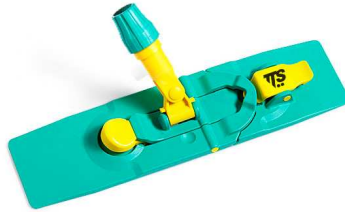

### SUPPORT DE LAVAGE A PLAT BLIK

Réf. 2200000877	40x11cm	515g
Réf. 2200000876	50x13cm	850g

#### Description

Support de lavage à plat pour frange à poches  
Fermeture automatique et ouverture au pied ce qui permet de tremper et laver la frange sans manipulation physique

L'accroche jaune facilite la fixation et le changement des franges de désinfection à poches